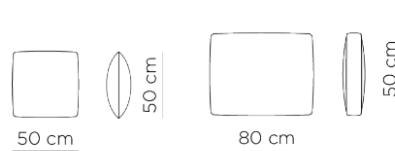

Pouff

SHEP100

SHEP80

Cuscini

CUS50S

SHESC80

*cuscino schienale,
inserimento opzionale su bracciolo Relax